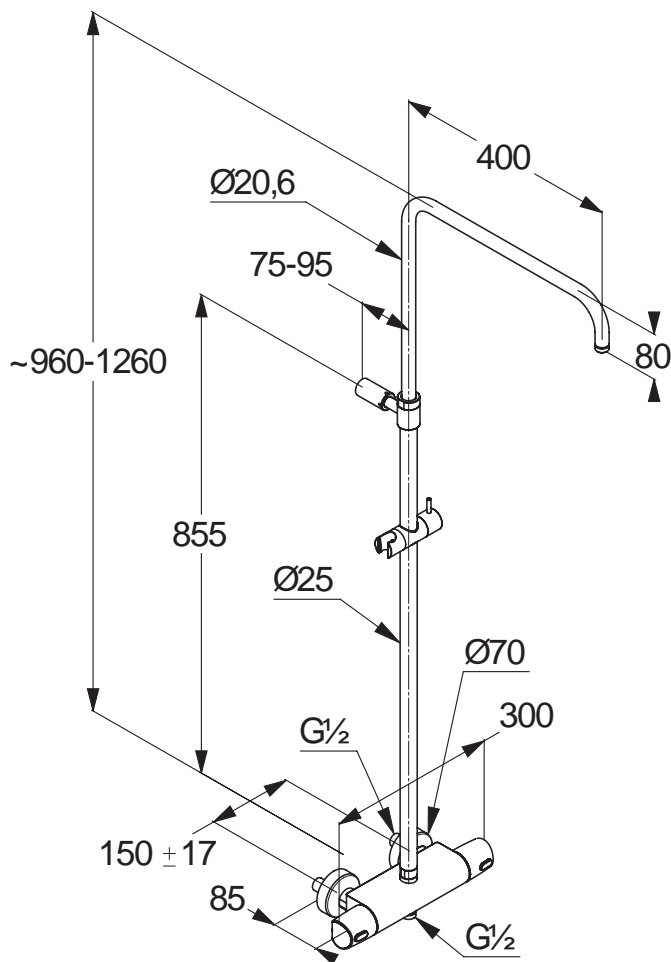

cotes en  
mm

CARACTÉRISTIQUES TECHNIQUES :

Colonne de douche :  
Entraxe : 150 ± 17 mm.  
Corps tiède.  
Corps en laiton moulé, finition époxy noir mat, respectant la norme UBA.  
Contrôle de la température : bouton de sécurité avec blocage à 38°C.  
Cartouche thermostatique. Limiteur de température à 65°C.  
Débit et poignée de déviation :  
- Vanne G1/2 180°.  
- Position 0 / arrêt " STOP ".  
Fixation : connecteurs S et rosaces métalliques Ø 70 mm.  
Ecrus d'accouplement G3/4.

Clapets anti-retour intégrés dans le corps. Vanne d'arrêt en cas de coupure d'eau froide.  
Tube en métal Ø 20,6 mm, télescopique 960 mm à 1260 mm.  
Sortie du tube pour douche de tête G1/2.  
Fixation murale.  
Console en métal avec rosaces.  
Slider : support mobile pour douchette et verrouillage quart de tour.  
Classe acoustique inférieure ou égale à 20 dB.  
Livrée nue.

### CARACTÉRISTIQUES TECHNIQUES :

Colonne de douche thermostatique noir.  
 Douche de tête Round Soft Edge noir Ø 250 mm.  
 Douchette Round 3 jets V3.2 noir Ø 130 mm.  
 Flexible lisse L 1500 mm.

Désignation	Référence	Référence groupe
<b>Colonne de douche Derby Style - noir</b>	<b>NEW</b> DS05NC3J250R	<b>A15552616</b>
Colonne de douche thermostatique murale	362096643	A13669327
Douche de tête Round Soft Edge Ø 250 mm	B3807/VG2	A13669351
Douchette Round Ø 130 mm 3 jets	FR-VIG1303R-BL	A14979493
Flexible lisse L 1500 mm	S05.361.363.150.27	A13654818

### CARACTÉRISTIQUES TECHNIQUES :

Colonne de douche thermostatique noir.  
Douche de tête Square Soft Edge noir 250 x 250 mm.  
Douchette Square 3 jets V3.2 noir Ø 122 mm.  
Flexible lisse L 1500 mm.

Désignation	Référence	Référence groupe
<b>Colonne de douche Derby Style - noir</b>	<b>NEW</b> DS06NC3J250S	<b>A15552617</b>
Colonne de douche thermostatique murale	362096643	A13669327
Douche de tête Square Soft Edge 250 x 250 mm	B3907/VG2	A13669352
Douchette Square Ø 122 mm 3 jets	FR-VIG1303S-BL	A14979495
Flexible lisse L 1500 mm	S05.361.363.150.27	A13654818